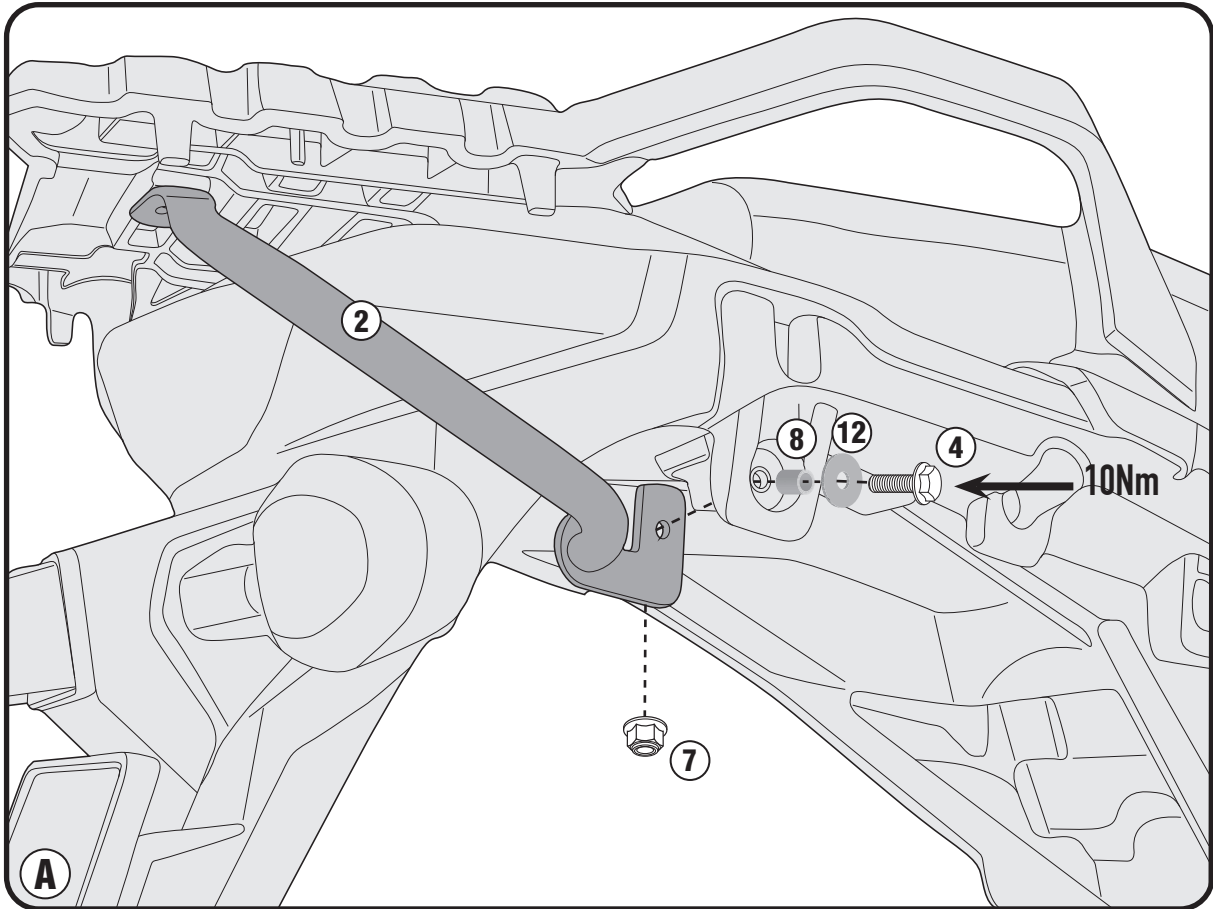

SRA3117 - KRA3117

PORTAPACCO SPECIFICO - SPECIFIC HOLDER - PORTE-PAQUET SPÉCIFIQUE - SPEZIFISCHER TRÄGER - PORTA-EQUIPAJE ESPECÍFICO - TRANSPORTADOR ESPECÍFICO

SUZUKI V-STROM 1050 (2020)

N°	Descrizione	Caratteristiche	Codice	Quantità	
1	Supporto - Support - Support Halterung - Soporte - Apoio	Sp. 3mm	GL2639V	2 (Right;Left)	
2	Supporto - Support - Support Halterung - Soporte - Apoio	-	GNB2452DX GNB2452SX	2 (Right;Left)	
3	Piastra - Plate Platine - Platte Parrilla - Grelha	Alluminio Sp. 5mm	GL2642AG	1	
4	Vite - Screw Vis - Schraube Tornillo - Parafuso	TEN M6x35	635TEN	2	
5	Vite - Screw Vis - Schraube Tornillo - Parafuso	TSP M8x75	875TSP	2	
6	Vite - Screw Vis - Schraube Tornillo - Parafuso	TSP M8x60	860TSP	2	
7	Dado - Bolt - Ecrou Mutter - Tuerca - Porca	Auto Bloccante Flangiato M6	6DADIABFN	2	

SRA3117 - KRA3117

PORTAPACCO SPECIFICO - SPECIFIC HOLDER - PORTE-PAQUET SPÉCIFIQUE - SPEZIFISCHER TRÄGER - PORTA-EQUIPAJE ESPECÍFICO - TRANSPORTADOR ESPECÍFICO

SUZUKI V-STROM 1050 (2020)

N°	Descrizione	Caratteristiche	Codice	Quantità	
8	Distanziale - Spacer Entretoise - Distanzstueck Distanciador - Espaçador	Ø8X10 Foro 6,4mm	C8L10F6,4T	2	
9	Distanziale - Spacer Entretoise - Distanzstueck Distanciador - Espaçador	Ø12x13,7 Foro 8,2mm	C12L13,7F8,2T	2	
10	Distanziale - Spacer Entretoise - Distanzstueck Distanciador - Espaçador	Ø20x12,5 Foro 9mm	C20L12,5F9T	2	
11	Distanziale - Spacer Entretoise - Distanzstueck Distanciador - Espaçador	Ø22x20 Foro 10,5mm	C22L20F10,5T	4	
12	Rondella - Washer Rondelle - Scheibe Arandela - Arruela	618RON	618RON	2	
13	Dado - Bolt - Ecrou Mutter - Tuerca - Porca	Dado Auto Bloccante Flangiato M8	8DADIFN	2	

SRA3117 - KRA3117

PORTAPACCO SPECIFICO - SPECIFIC HOLDER - PORTE-PAQUET SPÉCIFIQUE - SPEZIFISCHER TRÄGER - PORTA-EQUIPAJE ESPECÍFICO - TRANSPORTADOR ESPECÍFICO

SUZUKI V-STROM 1050 (2020)

SRA3117 - KRA3117