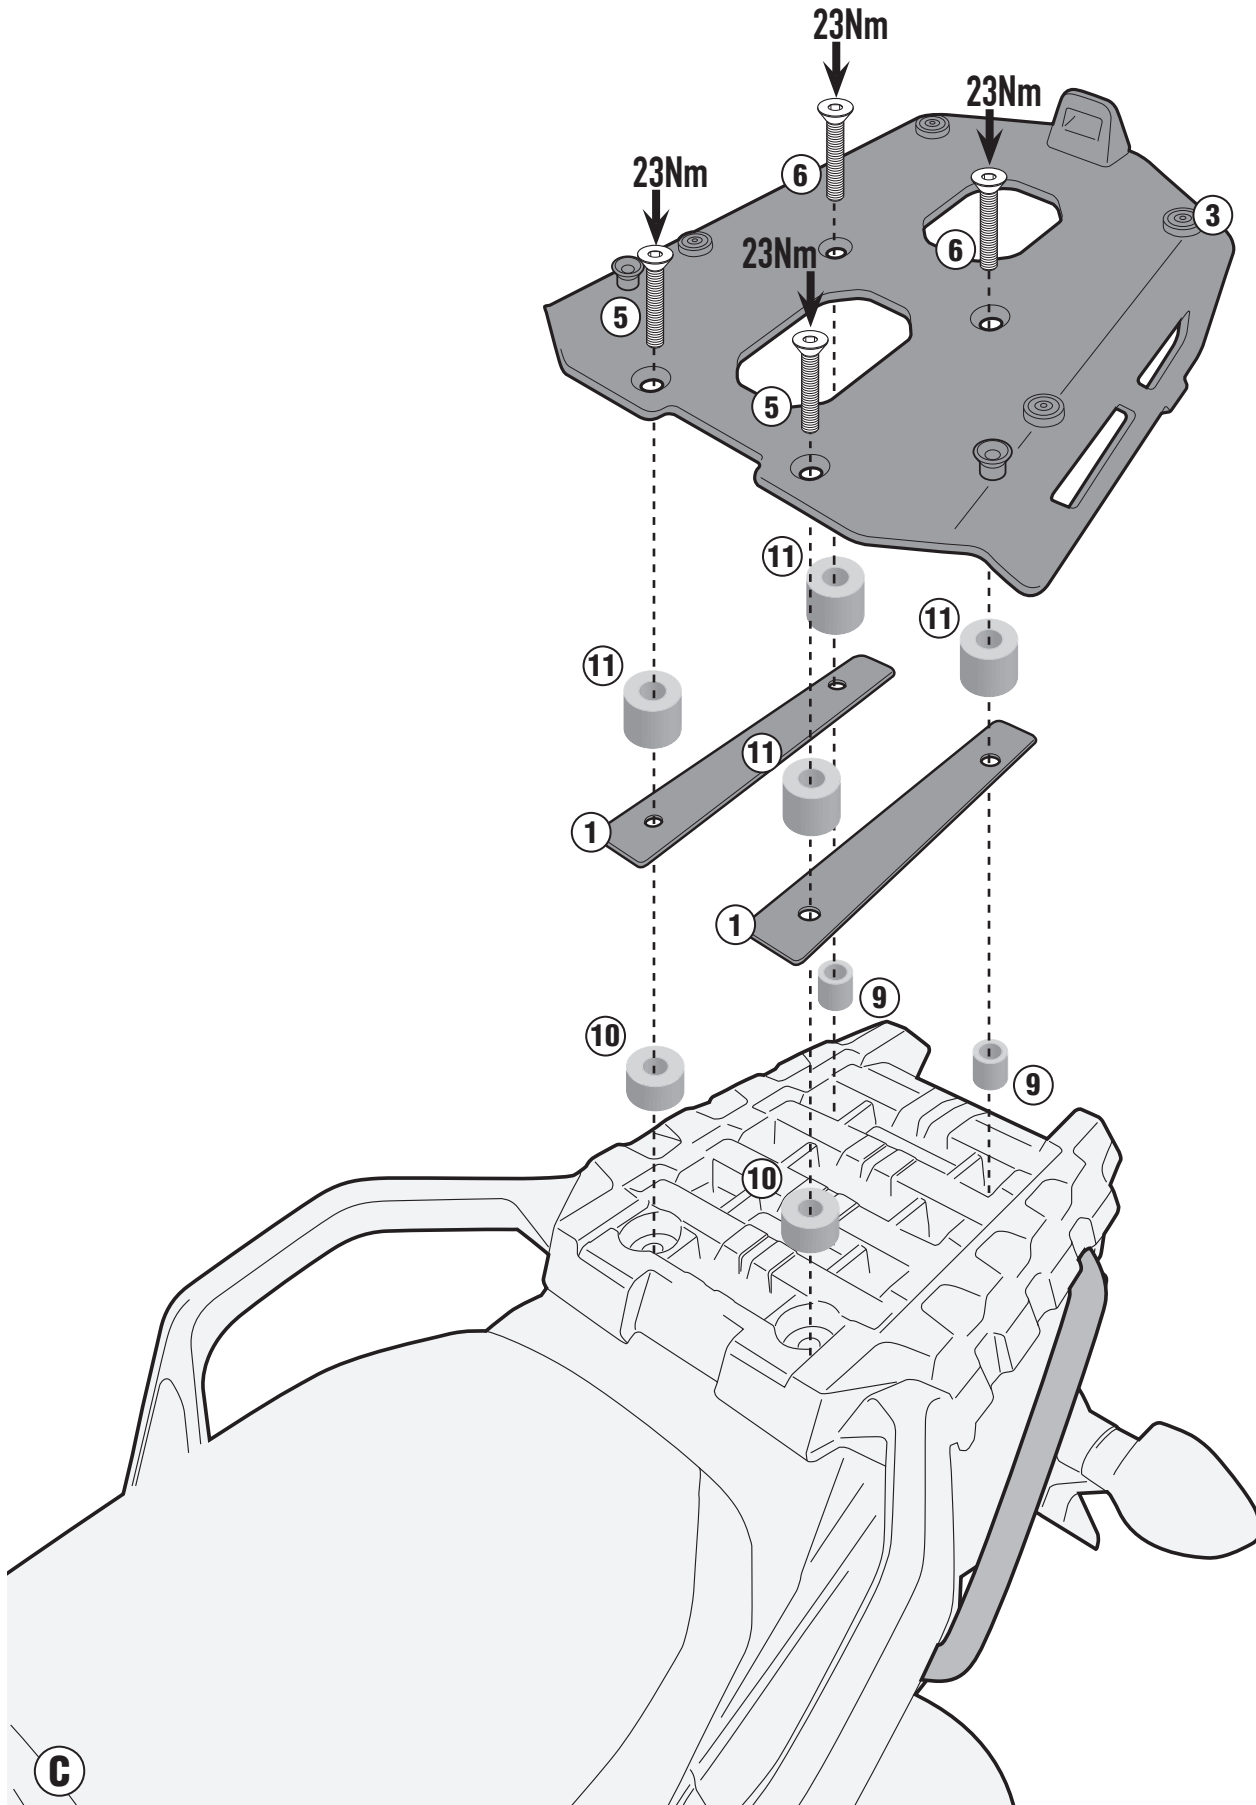

SRA3117 - KRA3117

PORTAPACCO SPECIFICO - SPECIFIC HOLDER - PORTE-PAQUET SPÉCIFIQUE - SPEZIFISCHER TRÄGER - PORTA-EQUIPAJE ESPECÍFICO - TRANSPORTADOR ESPECÍFICO

SUZUKI V-STROM 1050 (2020)

ISTRUZIONI DI MONTAGGIO - MOUNTING INSTRUCTIONS
INSTRUCTIONS DE MONTAGE - BAUANLEITUNG
INSTRUCCIONES DE MONTAJE - INSTRUÇÕES DE MONTAGEM