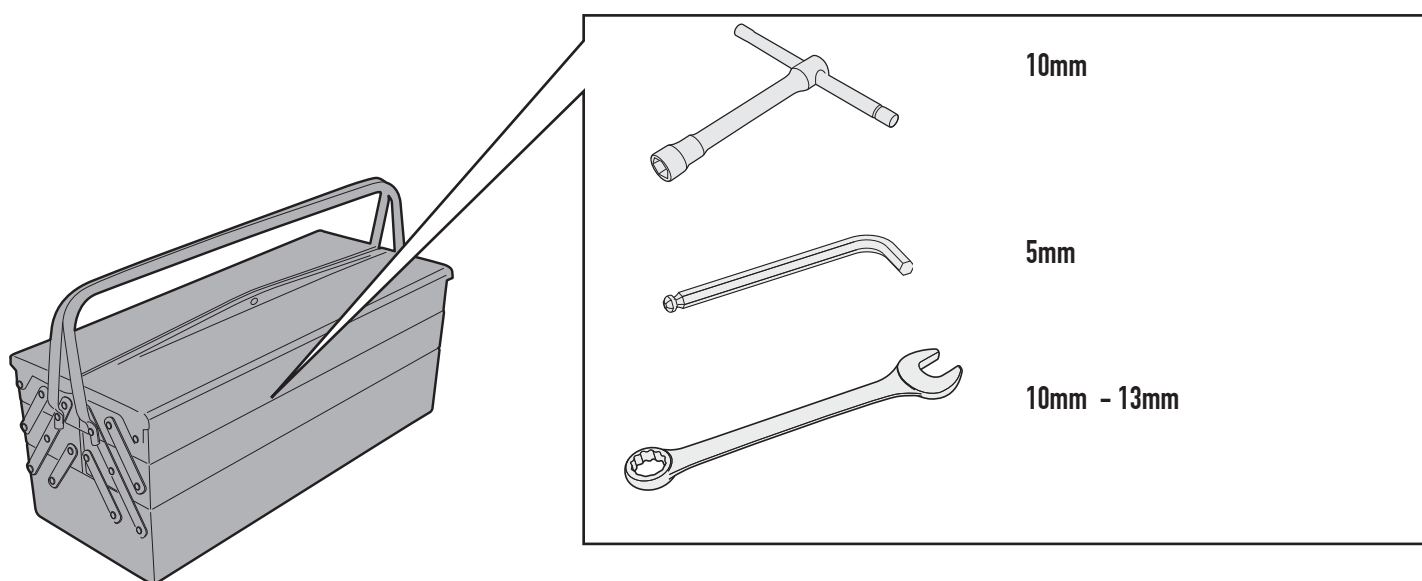

SRA3117 - KRA3117

PORTAPACCO SPECIFICO - SPECIFIC HOLDER - PORTE-PAQUET SPÉCIFIQUE - SPEZIFISCHER TRÄGER - PORTA-EQUIPAJE ESPECÍFICO - TRANSPORTADOR ESPECÍFICO

SUZUKI V-STROM 1050 (2020)

N°	Descrizione	Caratteristiche	Codice	Quantità	
1	Supporto - Support - Support Halterung - Soporte - Apoio	Sp. 3mm	GL2639V	2 (Right;Left)	
2	Supporto - Support - Support Halterung - Soporte - Apoio	-	GNB2452DX GNB2452SX	2 (Right;Left)	
3	Piastra - Plate Platine - Platte Parrilla - Grelha	Alluminio Sp. 5mm	GL2642AG	1	
4	Vite - Screw Vis - Schraube Tornillo - Parafuso	TEN M6x35	635TEN	2	
5	Vite - Screw Vis - Schraube Tornillo - Parafuso	TSP M8x75	875TSP	2	
6	Vite - Screw Vis - Schraube Tornillo - Parafuso	TSP M8x60	860TSP	2	
7	Dado - Bolt - Ecrou Mutter - Tuerca - Porca	Auto Bloccante Flangiato M6	6DADIABFN	2	

SRA3117 - KRA3117

PORTAPACCO SPECIFICO - SPECIFIC HOLDER - PORTE-PAQUET SPÉCIFIQUE - SPEZIFISCHER TRÄGER - PORTA-EQUIPAJE ESPECÍFICO - TRANSPORTADOR ESPECÍFICO

SUZUKI V-STROM 1050 (2020)

N°	Descrizione	Caratteristiche	Codice	Quantità	
8	Distanziale - Spacer Entretoise - Distanzstueck Distanciador - Espaçador	Ø8X10 Foro 6,4mm	C8L10F6,4T	2	
9	Distanziale - Spacer Entretoise - Distanzstueck Distanciador - Espaçador	Ø12x13,7 Foro 8,2mm	C12L13,7F8,2T	2	
10	Distanziale - Spacer Entretoise - Distanzstueck Distanciador - Espaçador	Ø20x12,5 Foro 9mm	C20L12,5F9T	2	
11	Distanziale - Spacer Entretoise - Distanzstueck Distanciador - Espaçador	Ø22x20 Foro 10,5mm	C22L20F10,5T	4	
12	Rondella - Washer Rondelle - Scheibe Arandela - Arruela	618RON	618RON	2	
13	Dado - Bolt - Ecrou Mutter - Tuerca - Porca	Dado Auto Bloccante Flangiato M8	8DADIFN	2	

SRA3117 - KRA3117

PORTAPACCO SPECIFICO - SPECIFIC HOLDER - PORTE-PAQUET SPÉCIFIQUE - SPEZIFISCHER TRÄGER - PORTA-EQUIPAJE ESPECÍFICO - TRANSPORTADOR ESPECÍFICO

SUZUKI V-STROM 1050 (2020)

SRA3117 - KRA3117