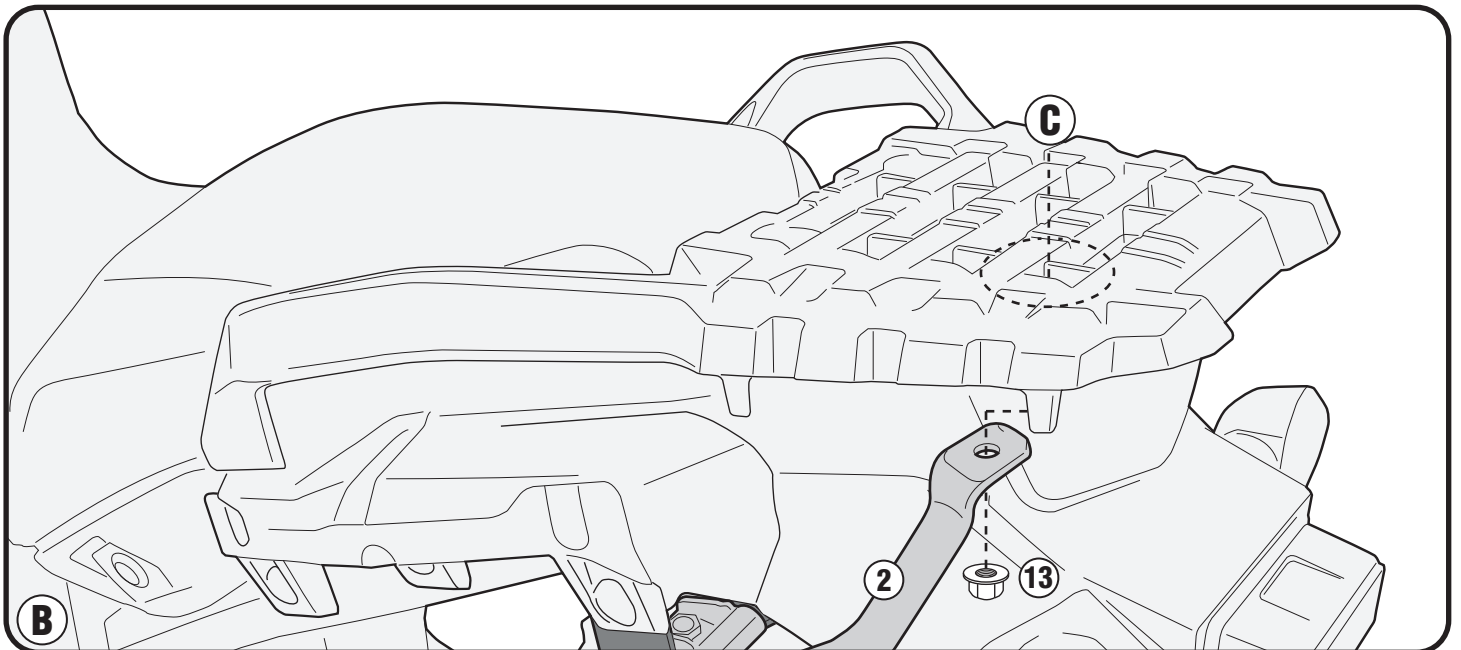

SRA3117 - KRA3117

PORTAPACCO SPECIFICO - SPECIFIC HOLDER - PORTE-PAQUET SPÉCIFIQUE - SPEZIFISCHER TRÄGER - PORTA-EQUIPAJE ESPECÍFICO - TRANSPORTADOR ESPECÍFICO

SUZUKI V-STROM 1050 (2020)

N°	Descrizione	Caratteristiche	Codice	Quantità	
1	Supporto - Support - Support Halterung - Soporte - Apoio	Sp. 3mm	GL2639V	2 (Right;Left)	
2	Supporto - Support - Support Halterung - Soporte - Apoio	-	GNB2452DX GNB2452SX	2 (Right;Left)	
3	Piastra - Plate Platine - Platte Parrilla - Grelha	Alluminio Sp. 5mm	GL2642AG	1	
4	Vite - Screw Vis - Schraube Tornillo - Parafuso	TEN M6x35	635TEN	2	
5	Vite - Screw Vis - Schraube Tornillo - Parafuso	TSP M8x75	875TSP	2	
6	Vite - Screw Vis - Schraube Tornillo - Parafuso	TSP M8x60	860TSP	2	
7	Dado - Bolt - Ecrou Mutter - Tuerca - Porca	Auto Bloccante Flangiato M6	6DADIABFN	2	

SRA3117 - KRA3117

PORTAPACCO SPECIFICO - SPECIFIC HOLDER - PORTE-PAQUET SPÉCIFIQUE - SPEZIFISCHER TRÄGER - PORTA-EQUIPAJE ESPECÍFICO - TRANSPORTADOR ESPECÍFICO

SUZUKI V-STROM 1050 (2020)

N°	Descrizione	Caratteristiche	Codice	Quantità	
8	Distanziale - Spacer Entretoise - Distanzstueck Distanciador - Espaçador	Ø8X10 Foro 6,4mm	C8L10F6,4T	2	
9	Distanziale - Spacer Entretoise - Distanzstueck Distanciador - Espaçador	Ø12x13,7 Foro 8,2mm	C12L13,7F8,2T	2	
10	Distanziale - Spacer Entretoise - Distanzstueck Distanciador - Espaçador	Ø20x12,5 Foro 9mm	C20L12,5F9T	2	
11	Distanziale - Spacer Entretoise - Distanzstueck Distanciador - Espaçador	Ø22x20 Foro 10,5mm	C22L20F10,5T	4	
12	Rondella - Washer Rondelle - Scheibe Arandela - Arruela	618RON	618RON	2	
13	Dado - Bolt - Ecrou Mutter - Tuerca - Porca	Dado Auto Bloccante Flangiato M8	8DADIFN	2	

SRA3117 - KRA3117

PORTAPACCO SPECIFICO - SPECIFIC HOLDER - PORTE-PAQUET SPÉCIFIQUE - SPEZIFISCHER TRÄGER - PORTA-EQUIPAJE ESPECÍFICO - TRANSPORTADOR ESPECÍFICO

SUZUKI V-STROM 1050 (2020)

SRA3117 - KRA3117