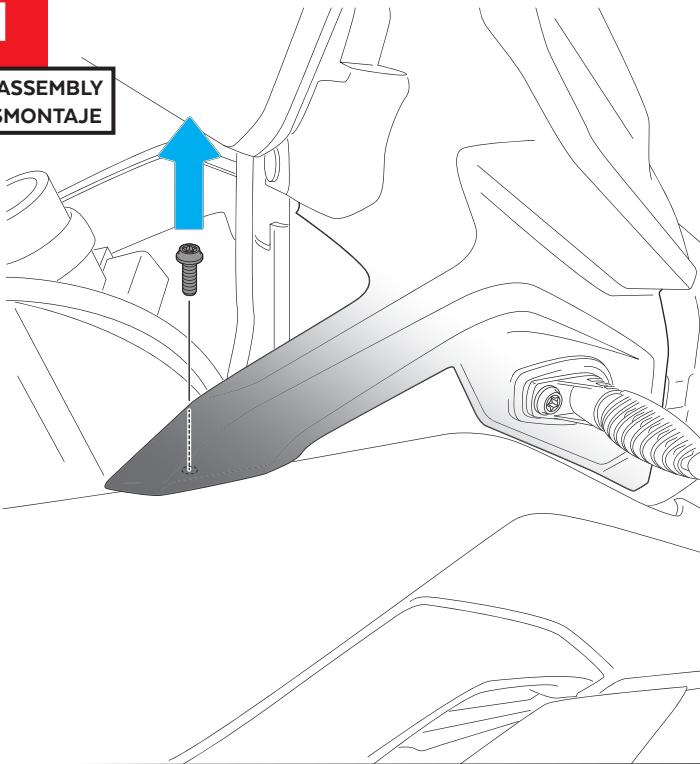

MOUNTING INSTRUCTIONS BMW R1250GS / F750GS / F850GS

Se muestra el montaje del lado derecho a modo de ejemplo, realizar los mismos pasos para el montaje del lado izquierdo.
The right side assembly is shown as an example, so the same steps can be performed for the left side assembly.

1

DISASSEMBLY
DESMONTAJE