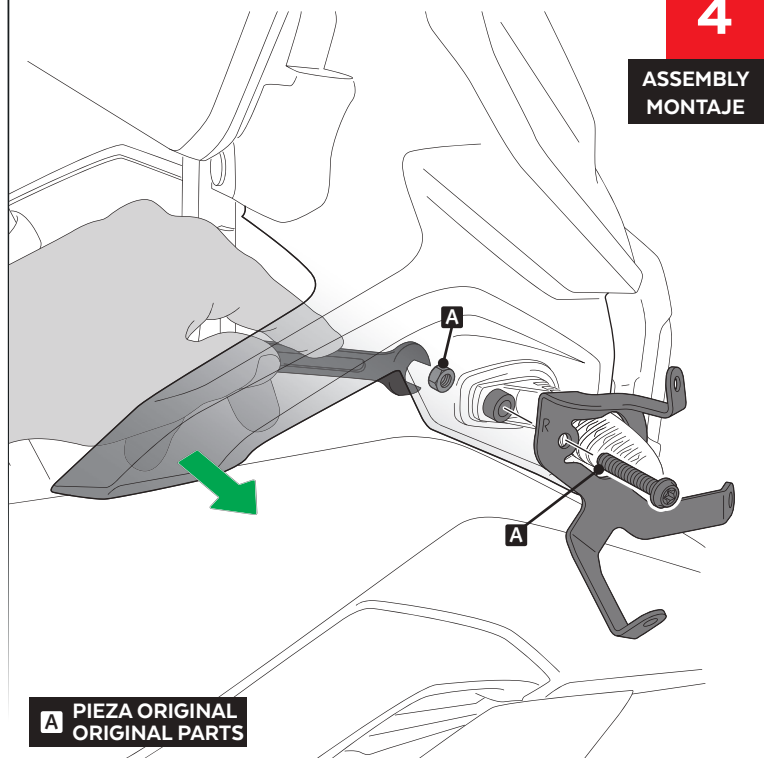

ALLEN
Nº 3

ID	PIEZA/PART	DESCRIPCIÓN	DESCRIPTION	QTY	REF
1		Deflector izquierdo	Left deflector	1	9847F/H/WM3
2		Deflector derecho	Right deflector	1	9847F/H/WM3
3		Soporte izquierdo (L)	Left support (L)	1	SOPOR-2P-6-9847
4		Soporte derecho (R)	Right support (R)	1	SOPOR-2P-6-9847
5		Casquillo Ø8 x Ø14 x 3,5	Ø8 x Ø14 x 3,5 bush	2	CASQUI-----182
6		Tapón tornillo M5 ISO 7380	M5 ISO 7380 screw cap	6	TAPON-----85
7		Tornillo Allen M5x11 Ø11 ISO 7380	M5x11 Ø11 ISO 7380 Allen screw	6	TORNI-AI----520
8		Arandela nylon M5x1	M5x1 nylon washer	6	ARNV0000000245
9		Separador de silicona Ø8 x 2	Ø8 x 2 silicon adhesive spacer	2	ADHESI-GT-D8---
10		Arandela de goma Ø4,5 x Ø11 x 2	Ø4,5 x Ø11 x 2 Rubber washer	6	ARAND-EPDM--722

1

DISASSEMBLY
DESMONTAJE

2

DISASSEMBLY
DESMONTAJE

3

ASSEMBLY
MONTAJE

4

ASSEMBLY
MONTAJE