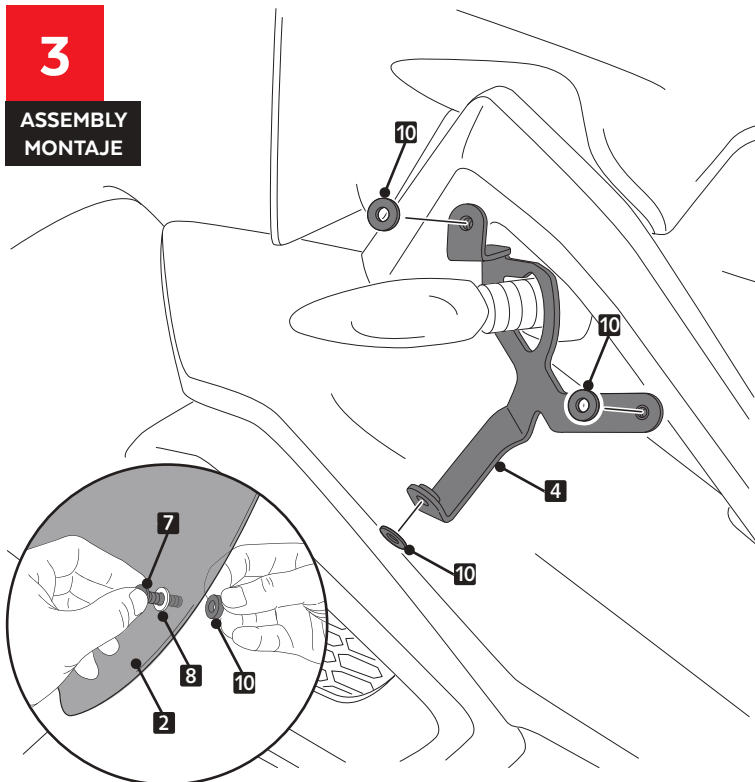

ASSEMBLY
MONTAJE

MOUNTING INSTRUCTIONS BMW R1200GS LC '13-

Se muestra el montaje del lado derecho a modo de ejemplo, realizar los mismos pasos para el montaje del lado izquierdo.
The right side assembly is shown as an example, so the same steps can be performed for the left side assembly.

1

DISASSEMBLY
DESMONTAJE

2

DISASSEMBLY
DESMONTAJE

3

ASSEMBLY
MONTAJE

4

ASSEMBLY
MONTAJE