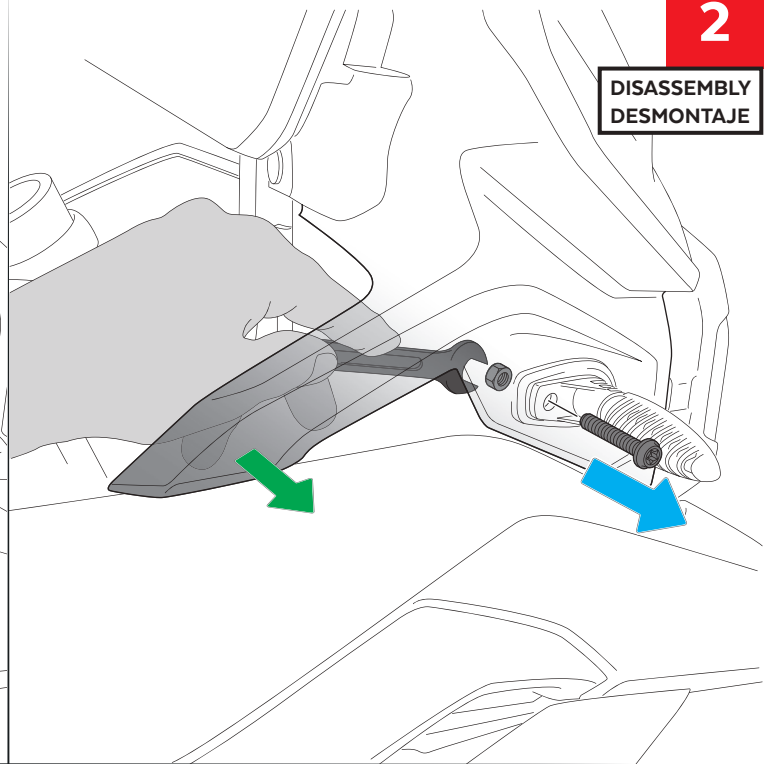

2

DISASSEMBLY
DESMONTAJE