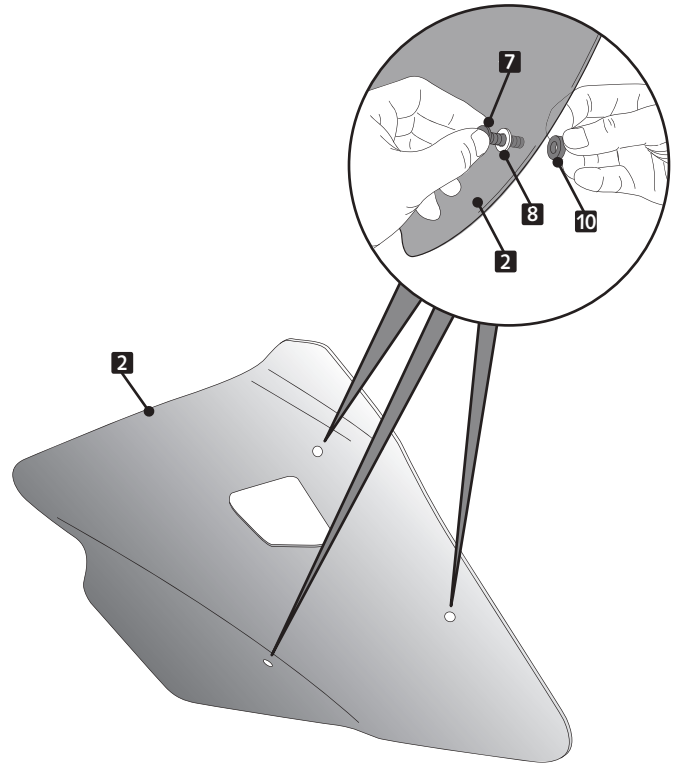

ALLEN
Nº 3

ID	PIEZA/PART	DESCRIPCIÓN	DESCRIPTION	QTY	REF
1		Deflector izquierdo	Left deflector	1	9847F/H/WM3
2		Deflector derecho	Right deflector	1	9847F/H/WM3
3		Soporte izquierdo (L)	Left support (L)	1	SOPOR-2P-6-9847
4		Soporte derecho (R)	Right support (R)	1	SOPOR-2P-6-9847
5		Casquillo Ø8 x Ø14 x 3,5	Ø8 x Ø14 x 3,5 bush	2	CASQUI-----182
6		Tapón tornillo M5 ISO 7380	M5 ISO 7380 screw cap	6	TAPON-----85
7		Tornillo Allen M5x11 Ø11 ISO 7380	M5x11 Ø11 ISO 7380 Allen screw	6	TORNI-AI----520
8		Arandela nylon M5x1	M5x1 nylon washer	6	ARNV0000000245
9		Separador de silicona Ø8 x 2	Ø8 x 2 silicon adhesive spacer	2	ADHESI-GT-D8---
10		Arandela de goma Ø4,5 x Ø11 x 2	Ø4,5 x Ø11 x 2 Rubber washer	6	ARAND-EPDM--722

1

DISASSEMBLY
DESMONTAJE

2

DISASSEMBLY
DESMONTAJE

3

ASSEMBLY
MONTAJE

4

ASSEMBLY
MONTAJE

A PIEZA ORIGINAL
ORIGINAL PARTS

MOUNTING INSTRUCTIONS BMW R1250GS / F750GS / F850GS

5

ASSEMBLY
MONTAJE

6

ASSEMBLY
MONTAJE

A TORNILLO ORIGINAL
ORIGINAL SCREW

7