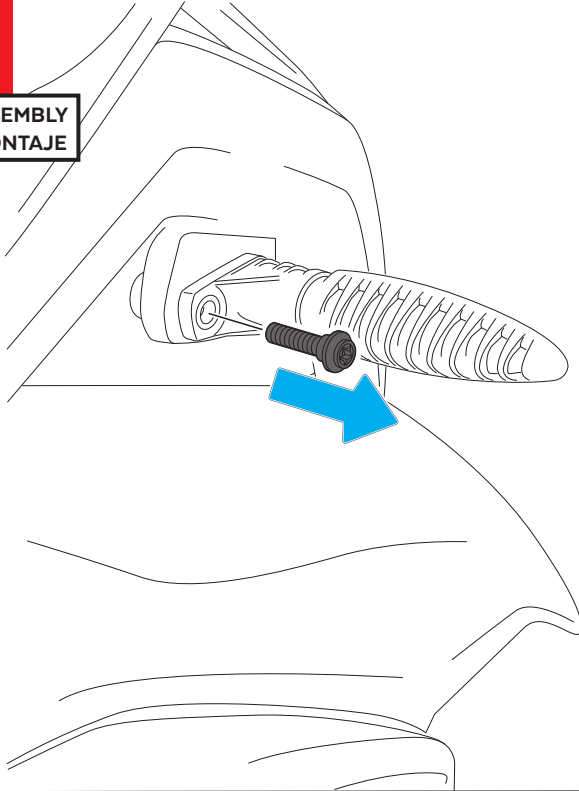

MOUNTING INSTRUCTIONS BMW R1200GS LC '13-

Se muestra el montaje del lado derecho a modo de ejemplo, realizar los mismos pasos para el montaje del lado izquierdo.
The right side assembly is shown as an example, so the same steps can be performed for the left side assembly.

1

DISASSEMBLY
DESMONTAJE