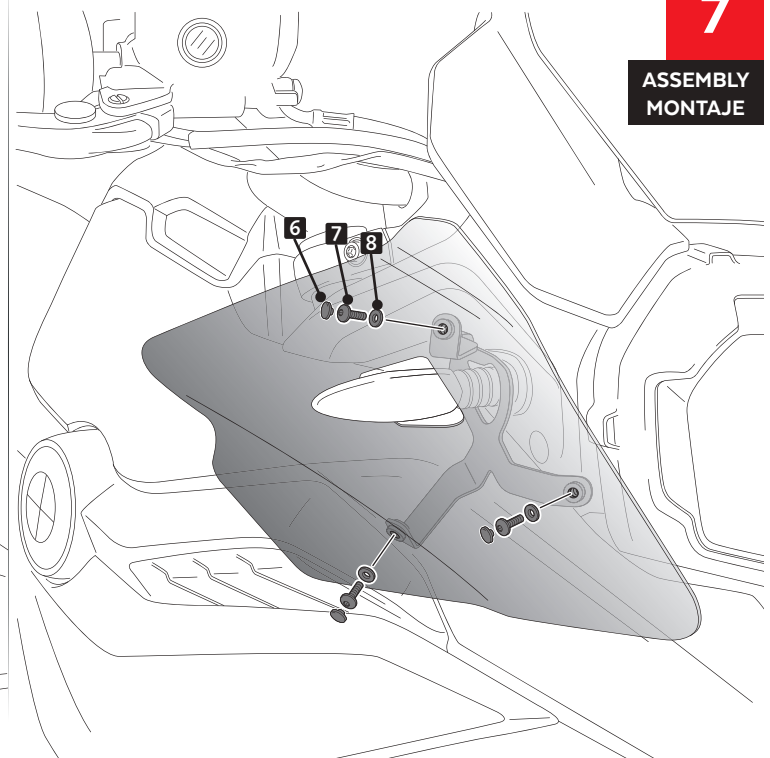

ALLEN
Nº 3

ID	PIEZA/PART	DESCRIPCIÓN	DESCRIPTION	QTY	REF
1		Deflector izquierdo	Left deflector	1	9847F/H/WM3
2		Deflector derecho	Right deflector	1	9847F/H/WM3
3		Soporte izquierdo (L)	Left support (L)	1	SOPOR-2P-6-9847
4		Soporte derecho (R)	Right support (R)	1	SOPOR-2P-6-9847
5		Casquillo Ø8 x Ø14 x 3,5	Ø8 x Ø14 x 3,5 bush	2	CASQUI-----182
6		Tapón tornillo M5 ISO 7380	M5 ISO 7380 screw cap	6	TAPON-----85
7		Tornillo Allen M5x11 Ø11 ISO 7380	M5x11 Ø11 ISO 7380 Allen screw	6	TORNI-AI----520
8		Arandela nylon M5x1	M5x1 nylon washer	6	ARNV0000000245
9		Separador de silicona Ø8 x 2	Ø8 x 2 silicon adhesive spacer	2	ADHESI-GT-D8---
10		Arandela de goma Ø4,5 x Ø11 x 2	Ø4,5 x Ø11 x 2 Rubber washer	6	ARAND-EPDM--722

A PIEZA ORIGINAL
ORIGINAL PARTS

MOUNTING INSTRUCTIONS BMW R1250GS / F750GS / F850GS

5

ASSEMBLY
MONTAJE

6

ASSEMBLY
MONTAJE

A TORNILLO ORIGINAL
ORIGINAL SCREW

7

ASSEMBLY
MONTAJE

MOUNTING INSTRUCTIONS BMW R1200GS LC '13-

Se muestra el montaje del lado derecho a modo de ejemplo, realizar los mismos pasos para el montaje del lado izquierdo.
The right side assembly is shown as an example, so the same steps can be performed for the left side assembly.