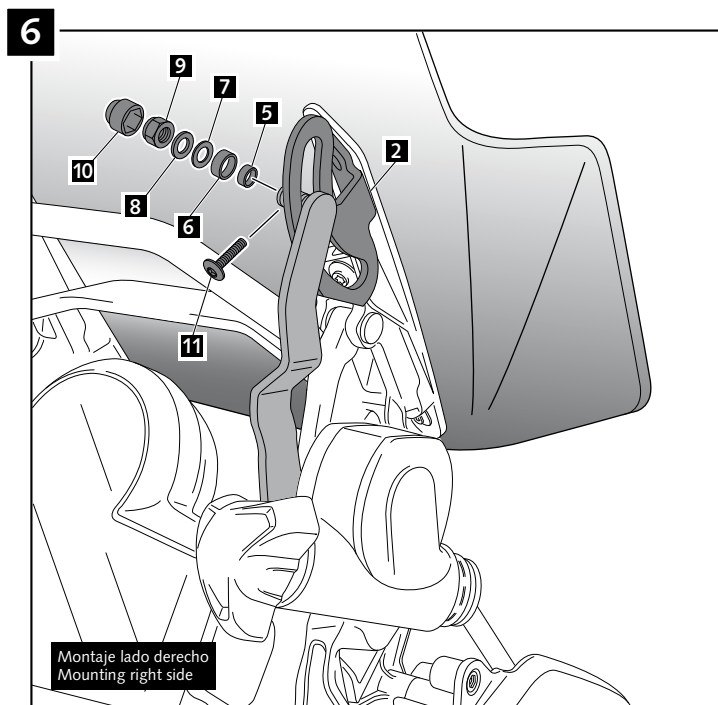

INSTRUCCIONES DE USO / USAGE INFORMATION

EL SOPORTE REFUERZO DISEÑADO POR **PUIG**, APORTA UNA RIGIDEZ EXTRAORDINARIA AL CONJUNTO DE LA CÚPULA. UNA VEZ MONTADO Y A DIFERENCIA DE OTROS SISTEMAS, NO ES NECESARIO AFLOJAR LA TUERCA PARA MOVER LA CÚPULA. ESTE MECANISMO ESTÁ DISEÑADO PARA QUE REALICE SU FUNCIÓN EN CUALQUIER POSICIÓN DE LA CÚPULA Y SIN REGULACIÓN ALGUNA.