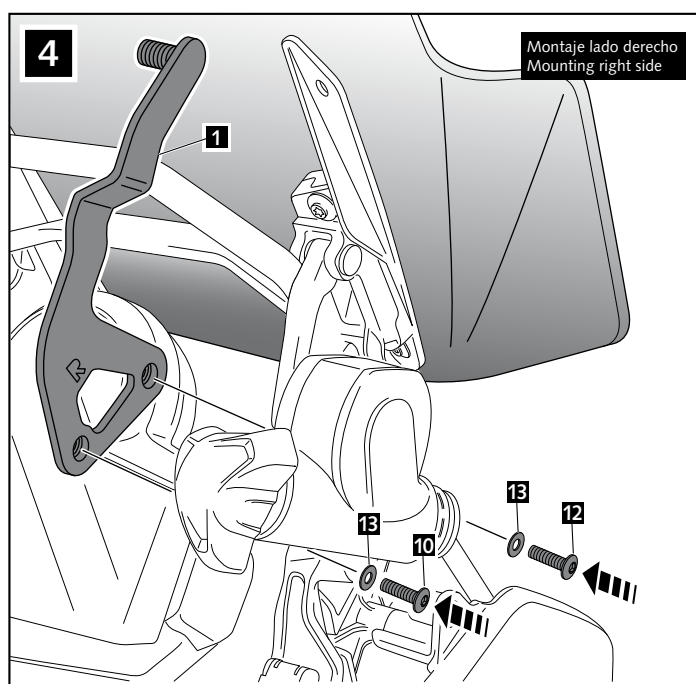

MOTOPLASTIC, S.A.

Molí de la sal, 1 - 08403 Granollers (Barcelona) SPAIN

Tel. 34 93 849 06 33 - Fax 34 93 849 09 88

info@puig.tv - info@puigusa.com

www.puig.tv - www.puigusa.com

CON SOPORTE GPS / WITH GPS SUPPORT