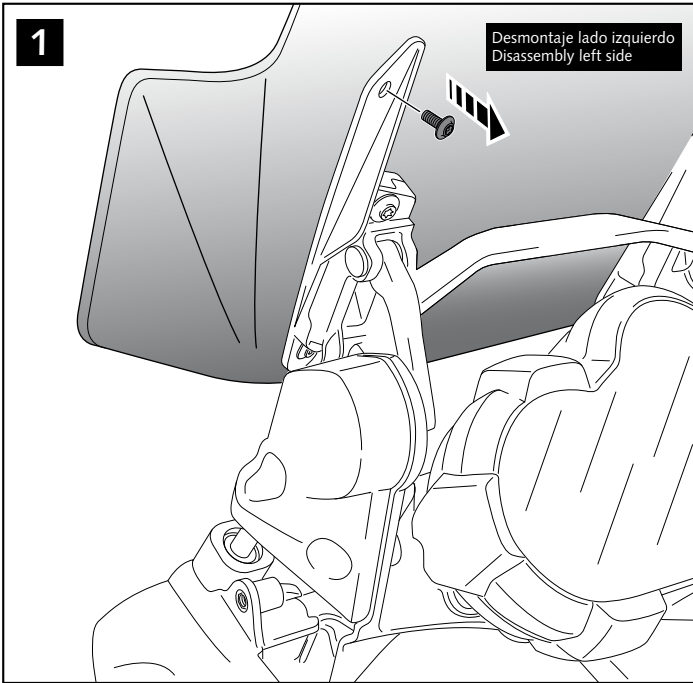

MOTOPLASTIC, S.A.

Molí de la sal, 1 - 08403 Granollers (Barcelona) SPAIN

Tel. 34 93 849 06 33 - Fax 34 93 849 09 88

info@puig.tv - info@puigusa.com

www.puig.tv - www.puigusa.com

SIN SOPORTE GPS / WITHOUT GPS SUPPORT