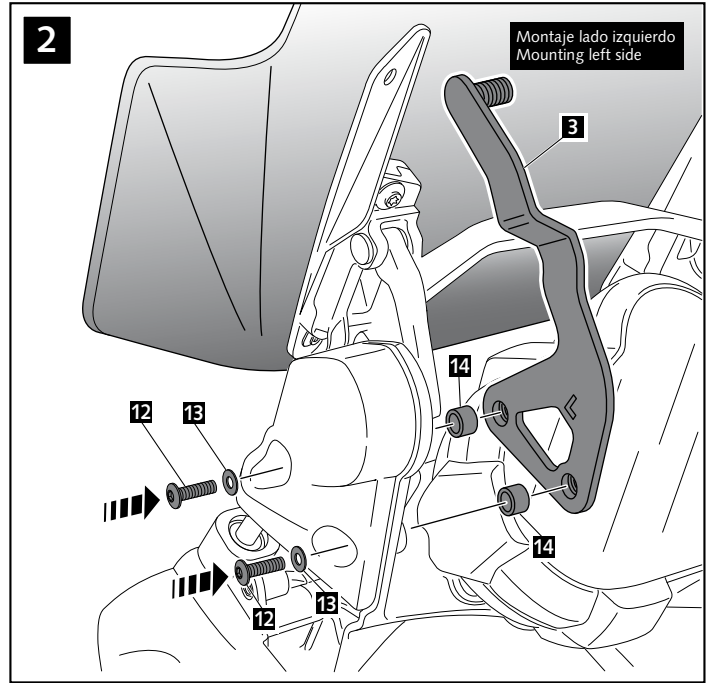

MOTOPLASTIC, S.A.

Molí de la sal, 1 - 08403 Granollers (Barcelona) SPAIN

Tel. 34 93 849 06 33 - Fax 34 93 849 09 88

info@puig.tv - info@puigusa.com

www.puig.tv - www.puigusa.com

SIN SOPORTE GPS / WITHOUT GPS SUPPORT