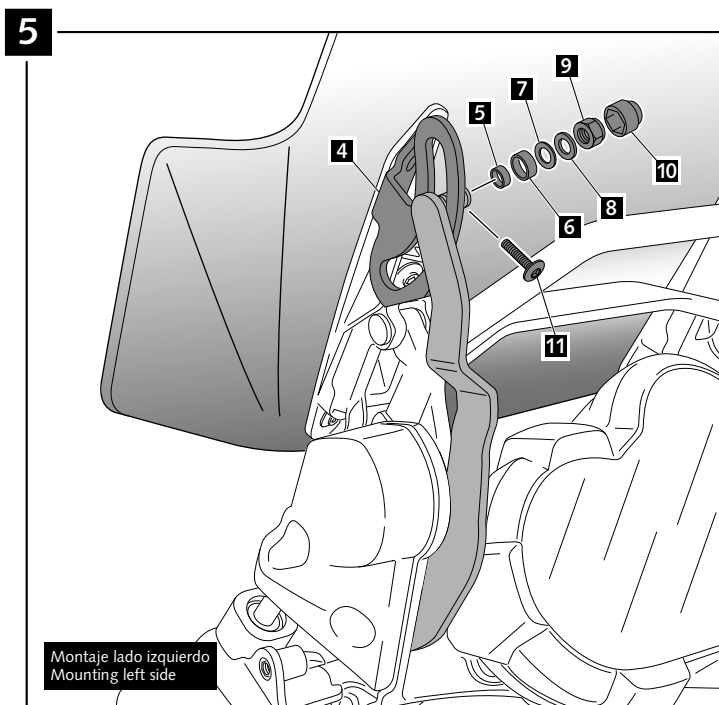

INSTRUCCIONES DE USO / USAGE INFORMATION

EL SOPORTE REFUERZO DISEÑADO POR **PUIG**, APORTA UNA RIGIDEZ EXTRAORDINARIA AL CONJUNTO DE LA CÚPULA. UNA VEZ MONTADO Y A DIFERENCIA DE OTROS SISTEMAS, NO ES NECESARIO AFLOJAR LA TUERCA PARA MOVER LA CÚPULA. ESTE MECANISMO ESTÁ DISEÑADO PARA QUE REALICE SU FUNCIÓN EN CUALQUIER POSICIÓN DE LA CÚPULA Y SIN REGULACIÓN ALGUNA.