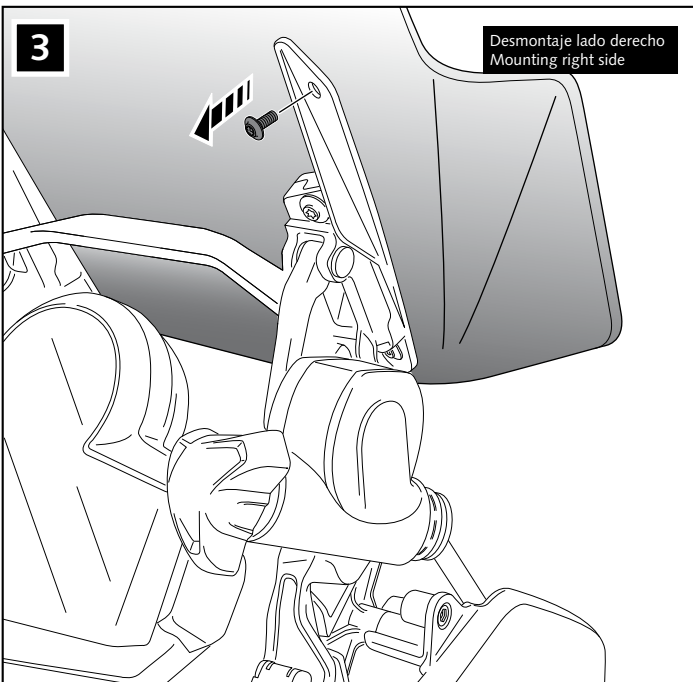

MOTOPLASTIC, S.A.

Molí de la sal, 1 - 08403 Granollers (Barcelona) SPAIN

Tel. 34 93 849 06 33 - Fax 34 93 849 09 88

info@puig.tv - info@puigusa.com

www.puig.tv - www.puigusa.com

SIN SOPORTE GPS / WITHOUT GPS SUPPORT