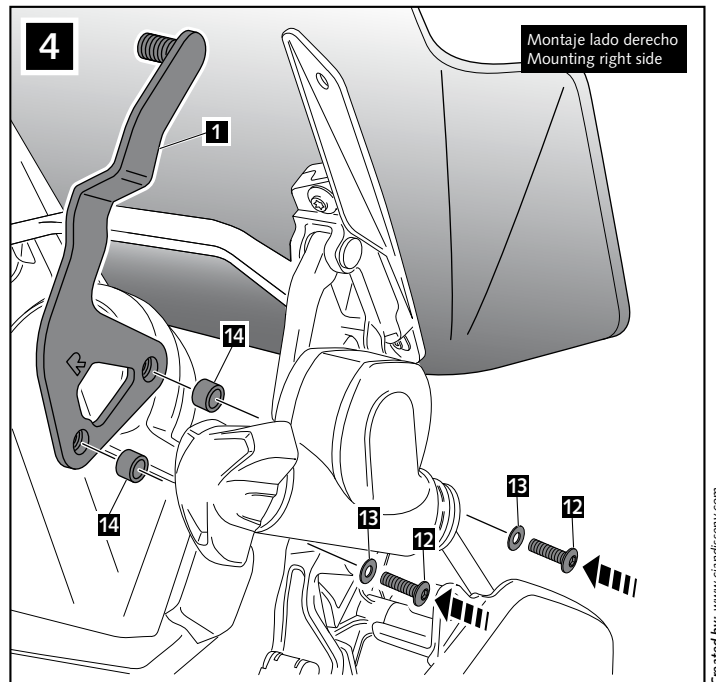

MOTOPLASTIC, S.A.

Molí de la sal, 1 - 08403 Granollers (Barcelona) SPAIN

Tel. 34 93 849 06 33 - Fax 34 93 849 09 88

info@puig.tv - info@puigusa.com

www.puig.tv - www.puigusa.com

SIN SOPORTE GPS / WITHOUT GPS SUPPORT