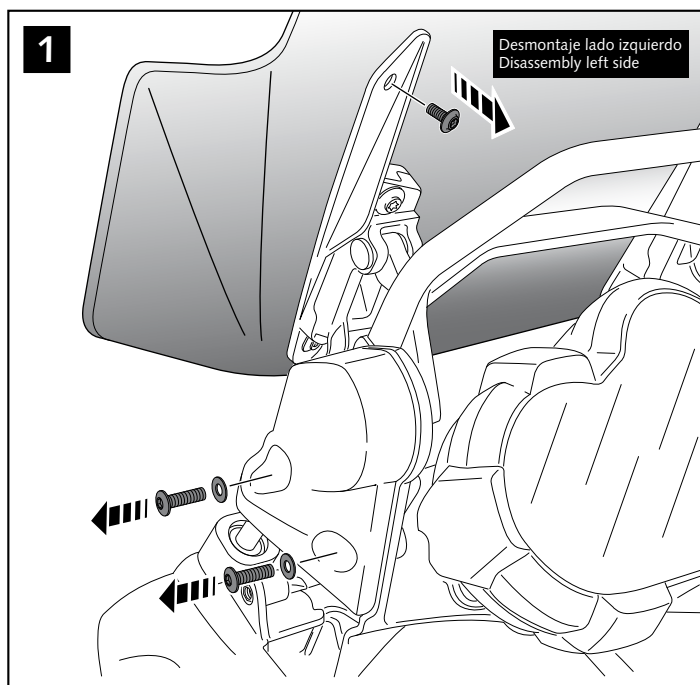

MOTOPLASTIC, S.A.

Molí de la sal, 1 - 08403 Granollers (Barcelona) SPAIN

Tel. 34 93 849 06 33 - Fax 34 93 849 09 88

info@puig.tv - info@puigusa.com

www.puig.tv - www.puigusa.com

CON SOPORTE GPS / WITH GPS SUPPORT