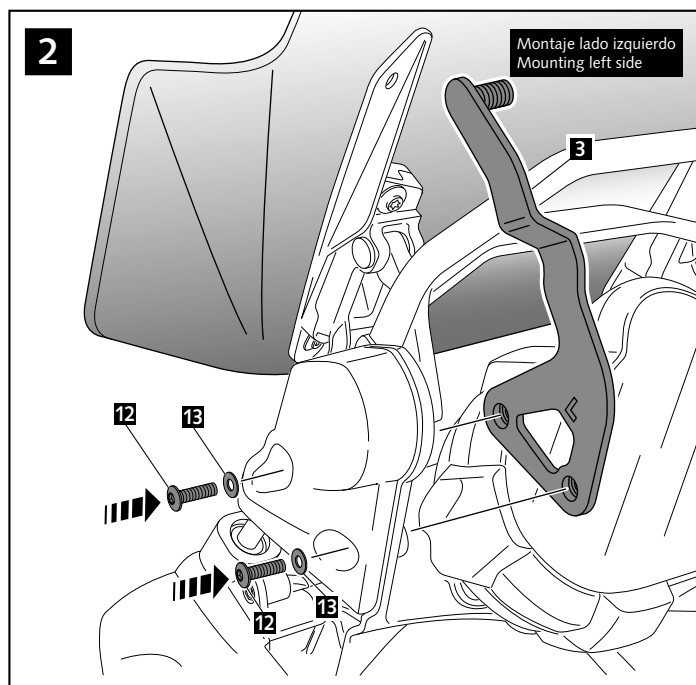

MOTOPLASTIC, S.A.

Molí de la sal, 1 - 08403 Granollers (Barcelona) SPAIN

Tel. 34 93 849 06 33 - Fax 34 93 849 09 88

info@puig.tv - info@puigusa.com

www.puig.tv - www.puigusa.com

CON SOPORTE GPS / WITH GPS SUPPORT