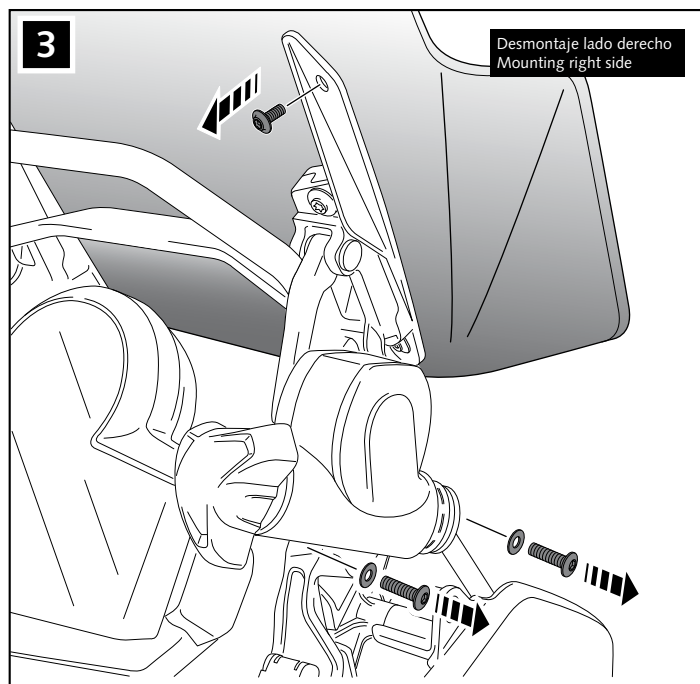

MOTOPLASTIC, S.A.

Molí de la sal, 1 - 08403 Granollers (Barcelona) SPAIN

Tel. 34 93 849 06 33 - Fax 34 93 849 09 88

info@puig.tv - info@puigusa.com

www.puig.tv - www.puigusa.com

CON SOPORTE GPS / WITH GPS SUPPORT